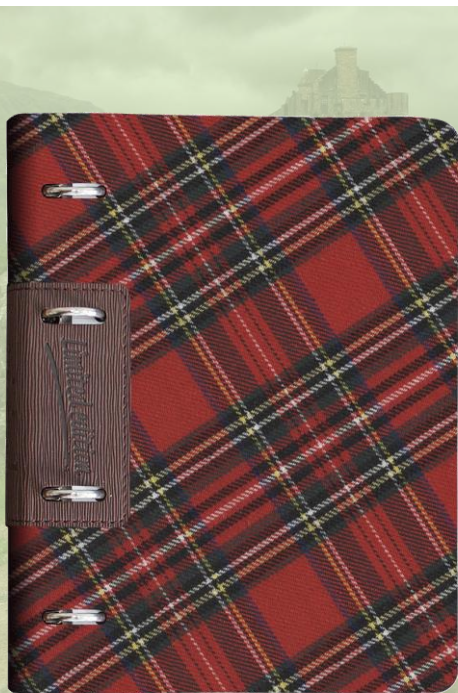

study
INFOLIO

MILITARY, CAMOUFLAGE

Тетрадь со сменным блоком, А5/120 л.

N712

Обложка: снаружи - высококачественный текстильный материал (лён) с набивкой; внутри - черный картон 500 г/м2. Кольцевой механизм. Внутренний блок: офсетная печать, бумага 100% белизны, 65г/м2. Дизайн внутреннего блока "в клетку"

WESTERN, SHERLOCK

Тетрадь со сменным блоком, А5/120 л.

N808

Обложка: снаружи - люксовая искусственная кожа с нашивкой с блинтовым тиснением; внутри - искусственная кожа. Кольцевой механизм. Внутренний блок: офсетная печать, бумага 100% белизны, 65г/м2. Дизайн внутреннего блока "в клетку"

N809

Обложка: снаружи - дизайнерский текстильный материал с нашивкой из искусственной кожи с тиснением; внутри - черный картон 500 г/м2. Кольцевой механизм. Внутренний блок: офсетная печать, бумага 100% белизны, 65г/м2. Дизайн внутреннего блока "в клетку"

SCOTLAND

Тетрадь со сменным блоком, А5/120 л.

N810

N811

Обложка: снаружи - высококачественный текстильный материал с нашивкой из искусственной кожи с тиснением; внутри - черный картон 500 г/м². Кольцевой механизм. Внутренний блок: офсетная печать, бумага 100% белизны, 65г/м². Дизайн внутреннего блока "в клетку"