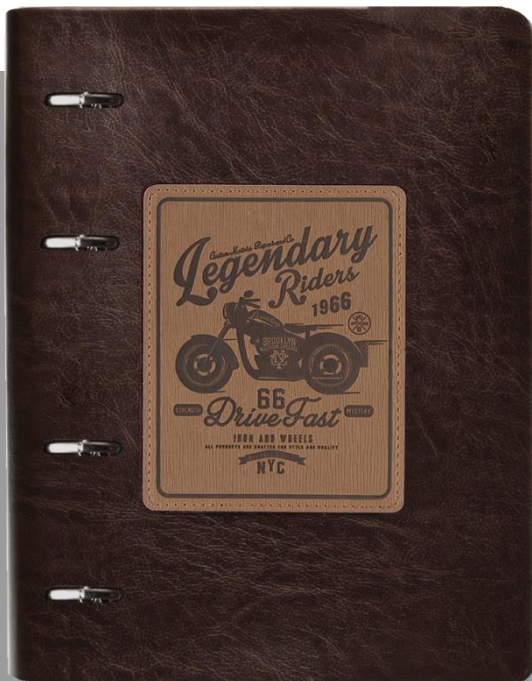

study
INFOLIO

MILITARY, CAMOUFLAGE

Тетрадь со сменным блоком, А5/120 л.

N712

Обложка: снаружи - высококачественный текстильный материал (лён) с набивкой; внутри - черный картон 500 г/м2. Кольцевой механизм. Внутренний блок: офсетная печать, бумага 100% белизны, 65г/м2. Дизайн внутреннего блока "в клетку"

WESTERN, SHERLOCK

Тетрадь со сменным блоком, А5/120 л.

N808

Обложка: снаружи - люксовая искусственная кожа с нашивкой с блинтовым тиснением; внутри - искусственная кожа. Кольцевой механизм. Внутренний блок: офсетная печать, бумага 100% белизны, 65г/м2. Дизайн внутреннего блока "в клетку"

N809

Обложка: снаружи - дизайнерский текстильный материал с нашивкой из искусственной кожи с тиснением; внутри - черный картон 500 г/м2. Кольцевой механизм. Внутренний блок: офсетная печать, бумага 100% белизны, 65г/м2. Дизайн внутреннего блока "в клетку"