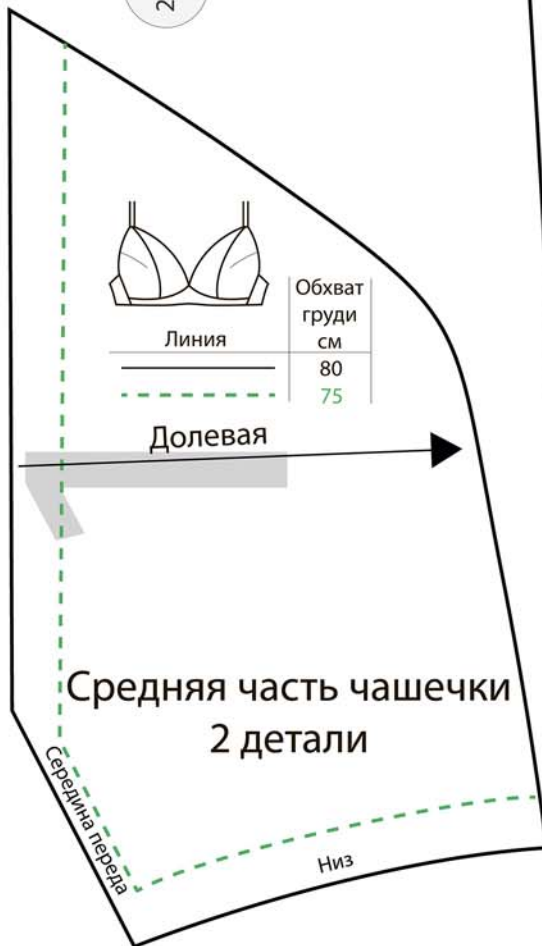

В настройках вашего принтера, укажите
печатать документа 100% (без масштабирования).

10x10

www.newsewing.com

Линия

Долевая

Средняя часть чашечки
2 детали

Середина переда

Низ

Обхват груди	см
80	
75	

В настройках вашего принтера, укажите
печать документа 100% (без масштабирования).

10x10

www.newsewing.com