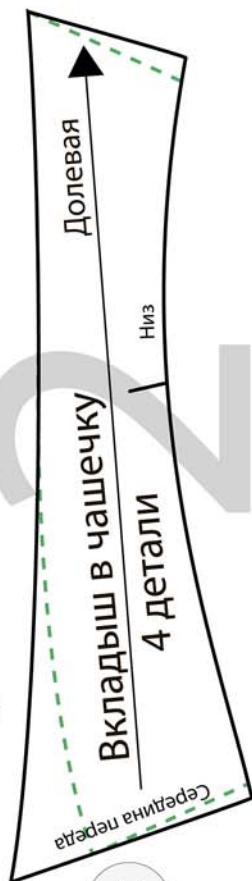

В настройках вашего принтера, укажите
печатать документа 100% (без масштабирования).

10x10

www.newsewing.com

Линия

Долевая

Средняя часть чашечки
2 детали

Середина переда

Низ

Обхват груди	см
80	
75	

В настройках вашего принтера, укажите
печать документа 100% (без масштабирования).

10x10

www.newsewing.com