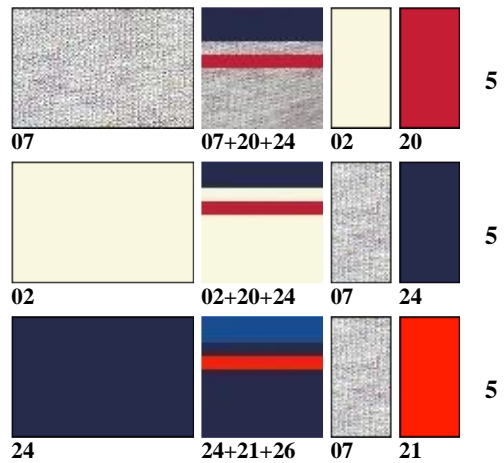

**TRIS**

C.C. 014

NEBY005A  
POLO JERSEY PESANTE TINTO IN FILO 100%  
COTONE  
71050B/RN/C.C.014

**TRIS**

NEBY005C  
POLO JERSEY PESANTE 100% COTONE  
71050C/RN/C.C.014

**TRIS**

NEBY002A  
TOP FELPA 100% COTONE  
71051A/RN/C.C.015