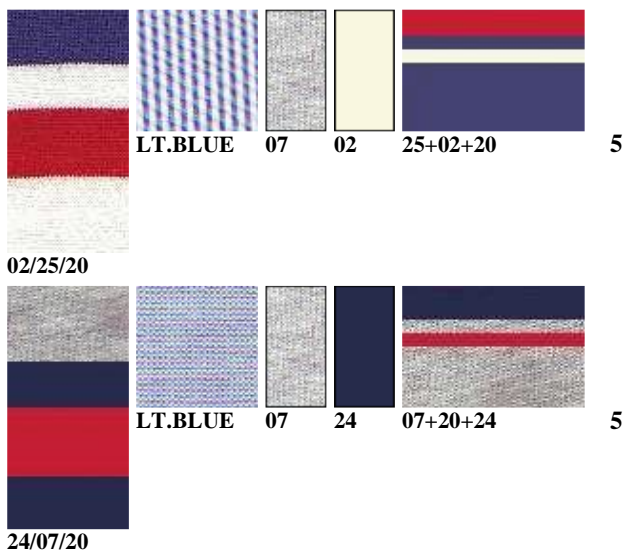

NEB025  
TOP FELPA TINTO IN FILO 100% COTONE  
71081/RN/C.C.057

**N01**

C.C. 057

NEB026  
T-SHIRT MANICA LUNGA JERSEY PESANTE 100%  
COTONE  
71082/RN/C.C.058

**N01**

C.C. 058

NEB023  
PANTALONE FELPA 100% COTONE  
71083/RN/C.C.059

**N01**

C.C. 059

NEB020  
TOP FELPA 100% COTONE  
71084/RN/C.C.060

**N01**

C.C. 060

NEB021  
POLO JERSEY PESANTE TINTO IN FILO 100% COTONE  
71085/RN/C.C.061

**N01**

C.C. 061

NEB081  
 COORDINATO TOP FELPA TINTO IN FILO 100% COTONE **N01**  
 +PANTALONE FELPA 100% COTONE  
 71071/RN/C.C.041

C.C. 041

5

07+24+20

5

24+07+20

NEB007  
 COMPLETO FELPA 100% COTONE **N01**  
 71060/RN/C.C.030