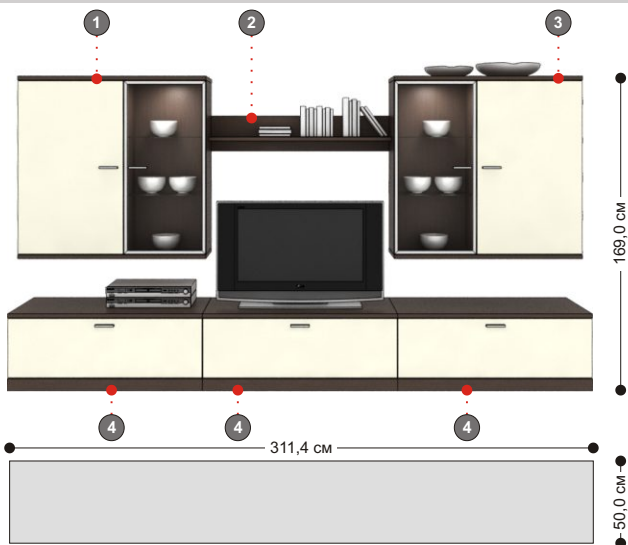

ПРЕДЛАГАЕМАЯ КОМБИНАЦИЯ

Композиция со светом

INDEX **B052.0**

Включает в себя:

1 - настенный шкаф	1x	B006.0
2 - полка	1x	B010.0
3 - настенный шкаф	1x	B007.0
4 - тумба под ТВ	3x	B002.0