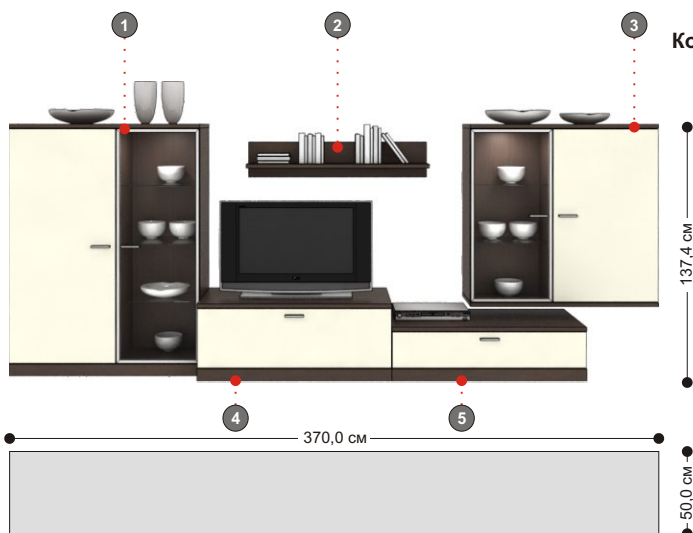

#### Композиция со светом

INDEX **B050.0**

Включает в себя:

1 - полка	2x	<b>B010.0</b>
2 - настенный шкаф	1x	<b>B007.0</b>
3 - тумба под ТВ	1x	<b>B002.0</b>
4 - тумба под ТВ	1x	<b>B001.0</b>
5 - полка для тумбы	1x	<b>B003.0</b>

#### зеркальное отображении композиции B050.0

Включает в себя:

1 - полка	2x	<b>B010.0</b>
2 - настенный шкаф	1x	<b>B006.0</b>
3 - тумба под ТВ	1x	<b>B002.0</b>
4 - тумба под ТВ	1x	<b>B001.0</b>
5 - полка для тумбы	1x	<b>B003.0</b>

#### Композиция со светом

INDEX **B052.0**

Включает в себя:

1 - настенный шкаф	1x	<b>B006.0</b>
2 - полка	1x	<b>B010.0</b>
3 - настенный шкаф	1x	<b>B007.0</b>
4 - тумба под ТВ	3x	<b>B002.0</b>

#### Композиция со светом

INDEX **B053.0**

Включает в себя:

1 - шкаф	1x	<b>B004.0</b>
2 - полка	1x	<b>B010.0</b>
3 - настенный шкаф	1x	<b>B007.0</b>
4 - тумба под ТВ	1x	<b>B002.0</b>
5 - тумба под ТВ	1x	<b>B001.0</b>