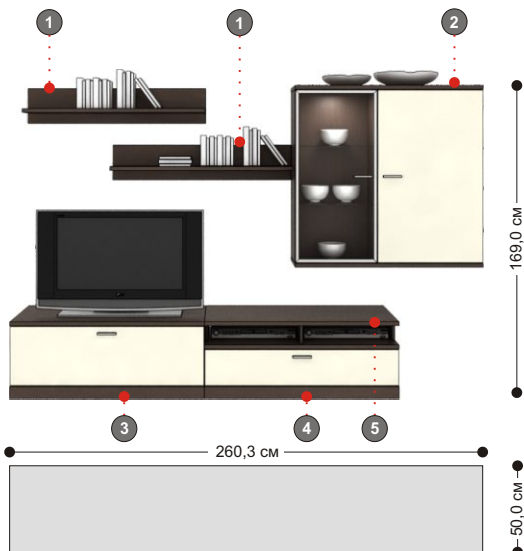

#### Композиция со светом

INDEX **B050.0**

Включает в себя:

1 - полка	2x	<b>B010.0</b>
2 - настенный шкаф	1x	<b>B007.0</b>
3 - тумба под ТВ	1x	<b>B002.0</b>
4 - тумба под ТВ	1x	<b>B001.0</b>
5 - полка для тумбы	1x	<b>B003.0</b>

ПОЛКА		ЖУРНАЛЬНЫЙ СТОЛ	
Ш 103,8 см В 20,5 см Г 18,6 см		Ш 85,0 см В 35,4 см Г 58,0 см	
Индекс <b>B010.0</b>		Индекс <b>B020.0</b>	

**СВЕТОВОЕ ОБОРУДОВАНИЕ (ВХОДИТ В КОМПЛЕКТАЦИЮ)**

<p>Длина 5,5 м, подключение до 2-х систем 51-1</p> <p>Система 51 <b>0771</b></p>	+	<p>Система 50 Удлинитель Длина 1,5 м</p> <p><b>0833</b></p> <p>не входит в комплектацию, заказывается при необходимости</p>
--	---	---