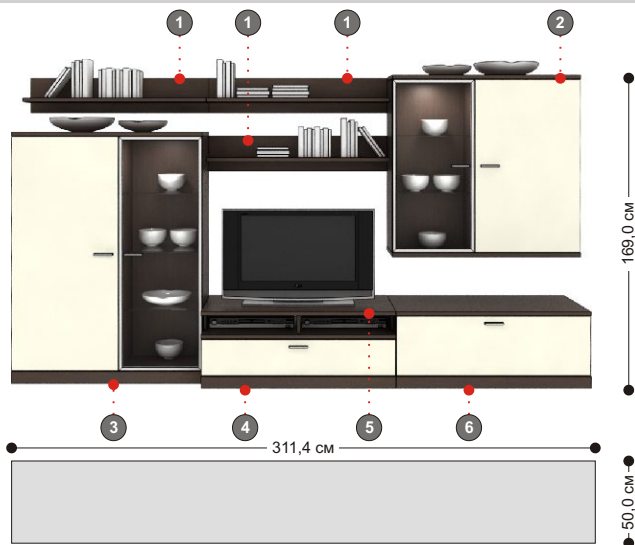

ПРЕДЛАГАЕМАЯ КОМБИНАЦИЯ

Композиция со светом

INDEX **B055.0**

Включает в себя:

1 - полка	3x B010.0
2 - настенный шкаф	1x B007.0
3 - шкаф	1x B004.0
4 - тумба под ТВ	1x B001.0
5 - полка для тумбы	1x B003.0
6 - тумба под ТВ	1x B002.0