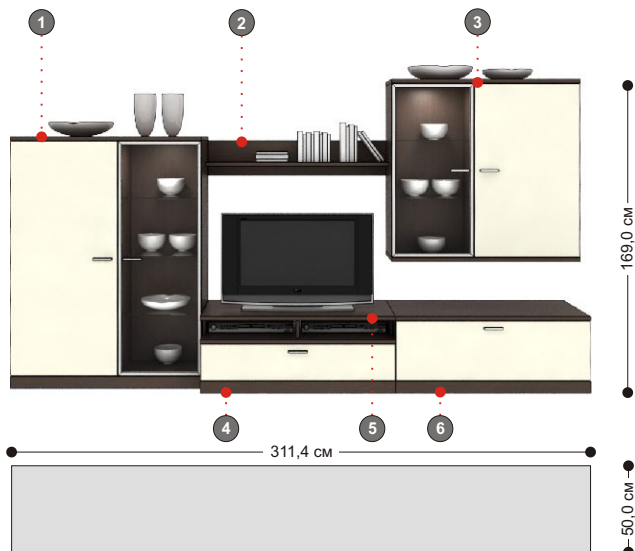

#### Композиция со светом

INDEX **B052.0**

Включает в себя:

1 - настенный шкаф	1x	<b>B006.0</b>
2 - полка	1x	<b>B010.0</b>
3 - настенный шкаф	1x	<b>B007.0</b>
4 - тумба под ТВ	3x	<b>B002.0</b>

#### Композиция со светом

INDEX **B053.0**

Включает в себя:

1 - шкаф	1x	<b>B004.0</b>
2 - полка	1x	<b>B010.0</b>
3 - настенный шкаф	1x	<b>B007.0</b>
4 - тумба под ТВ	1x	<b>B002.0</b>
5 - тумба под ТВ	1x	<b>B001.0</b>

#### Композиция со светом

INDEX **B054.0**

Включает в себя:

1 - шкаф	1x <b>B004.0</b>
2 - полка	1x <b>B010.0</b>
3 - настенный шкаф	1x <b>B007.0</b>
4 - тумба под ТВ	1x <b>B001.0</b>
5 - полка для тумбы	1x <b>B003.0</b>
6 - тумба под ТВ	1x <b>B002.0</b>