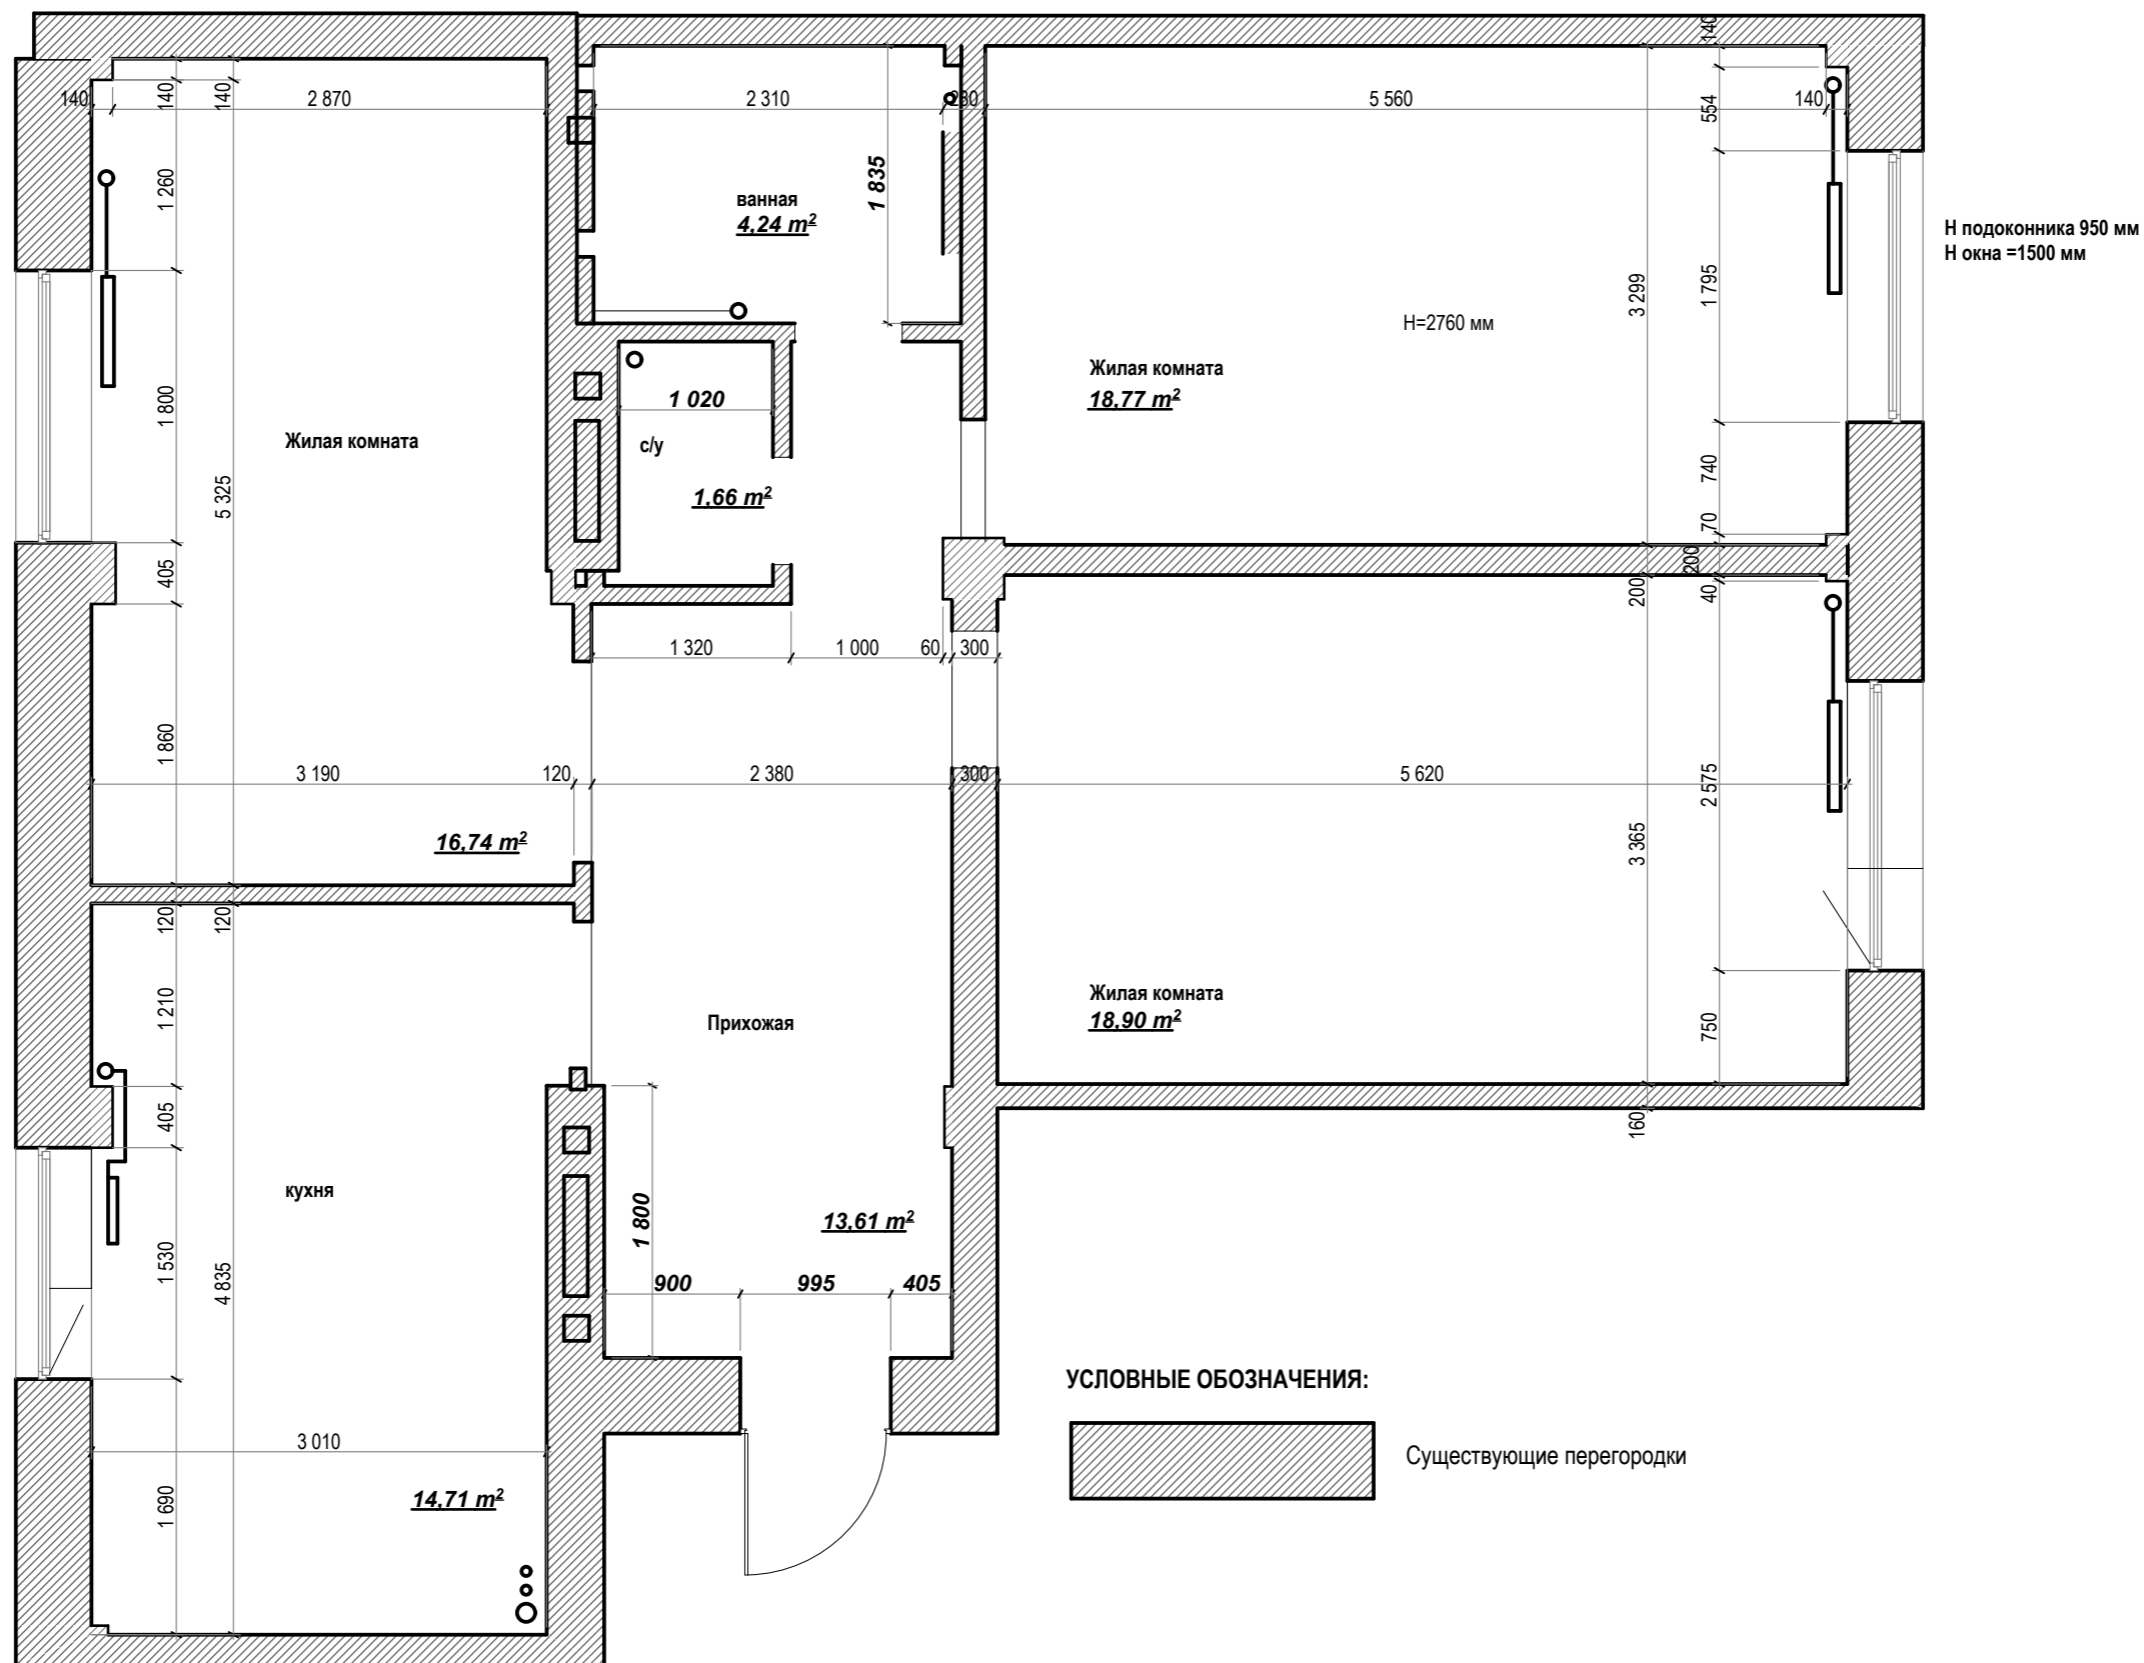

ОБМЕРОЧНЫЙ ПЛАН
М 1 : 100

ОБЩАЯ ПЛОЩАДЬ 88, 74 м²

Дизайн-проект квартиры

to do
дизайн
студия

ОБМЕРОЧНЫЙ ПЛАН
М 1 : 50

Архитектор-дизайнер
Татьяна Лейтан
tanya@tododiz.com
www.tododiz.com
8 913 737 16 84

Лист 1