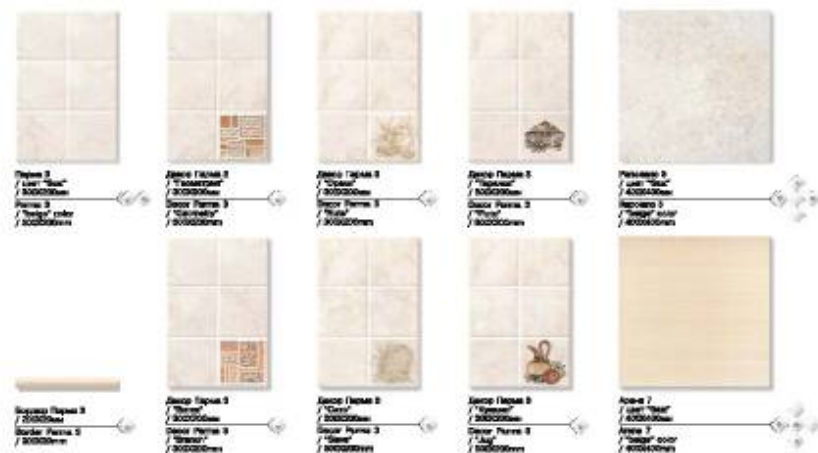

Вена 03  
/ цвет "чистый кремовый"  
/ 3000000000

Вена 04  
/ 3000410000

Вена 05  
/ 3000410000

КОЛЛЕКЦИЯ КЕРАМИЧЕСКОЙ ПЛИТКИ | COLLECTION OF CERAMIC TILES

Вена Vienna

КОЛЛЕКЦИЯ КЕРАМИЧЕСКОЙ ПЛИТКИ | COLLECTION OF CERAMIC TILES