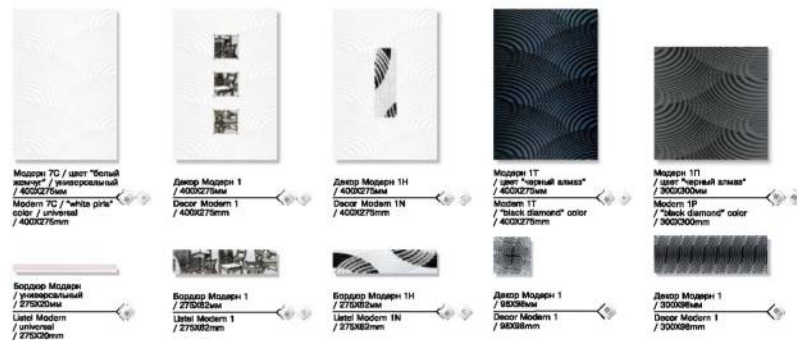

ТВИД | Tweed

400x275mm

КОЛЛЕКЦИЯ КЕРАМИЧЕСКОЙ ПЛИТКИ | COLLECTION OF CERAMIC TILES

Модерн | Modern

400X275mm

Органза 2Т / цвет "перламутр" / 400X275mm  
Органза 3Т / цвет "песок" / 400X275mm

Дизайн Органза 2 / 400X275mm  
Дизайн Органза 3 / 400X275mm