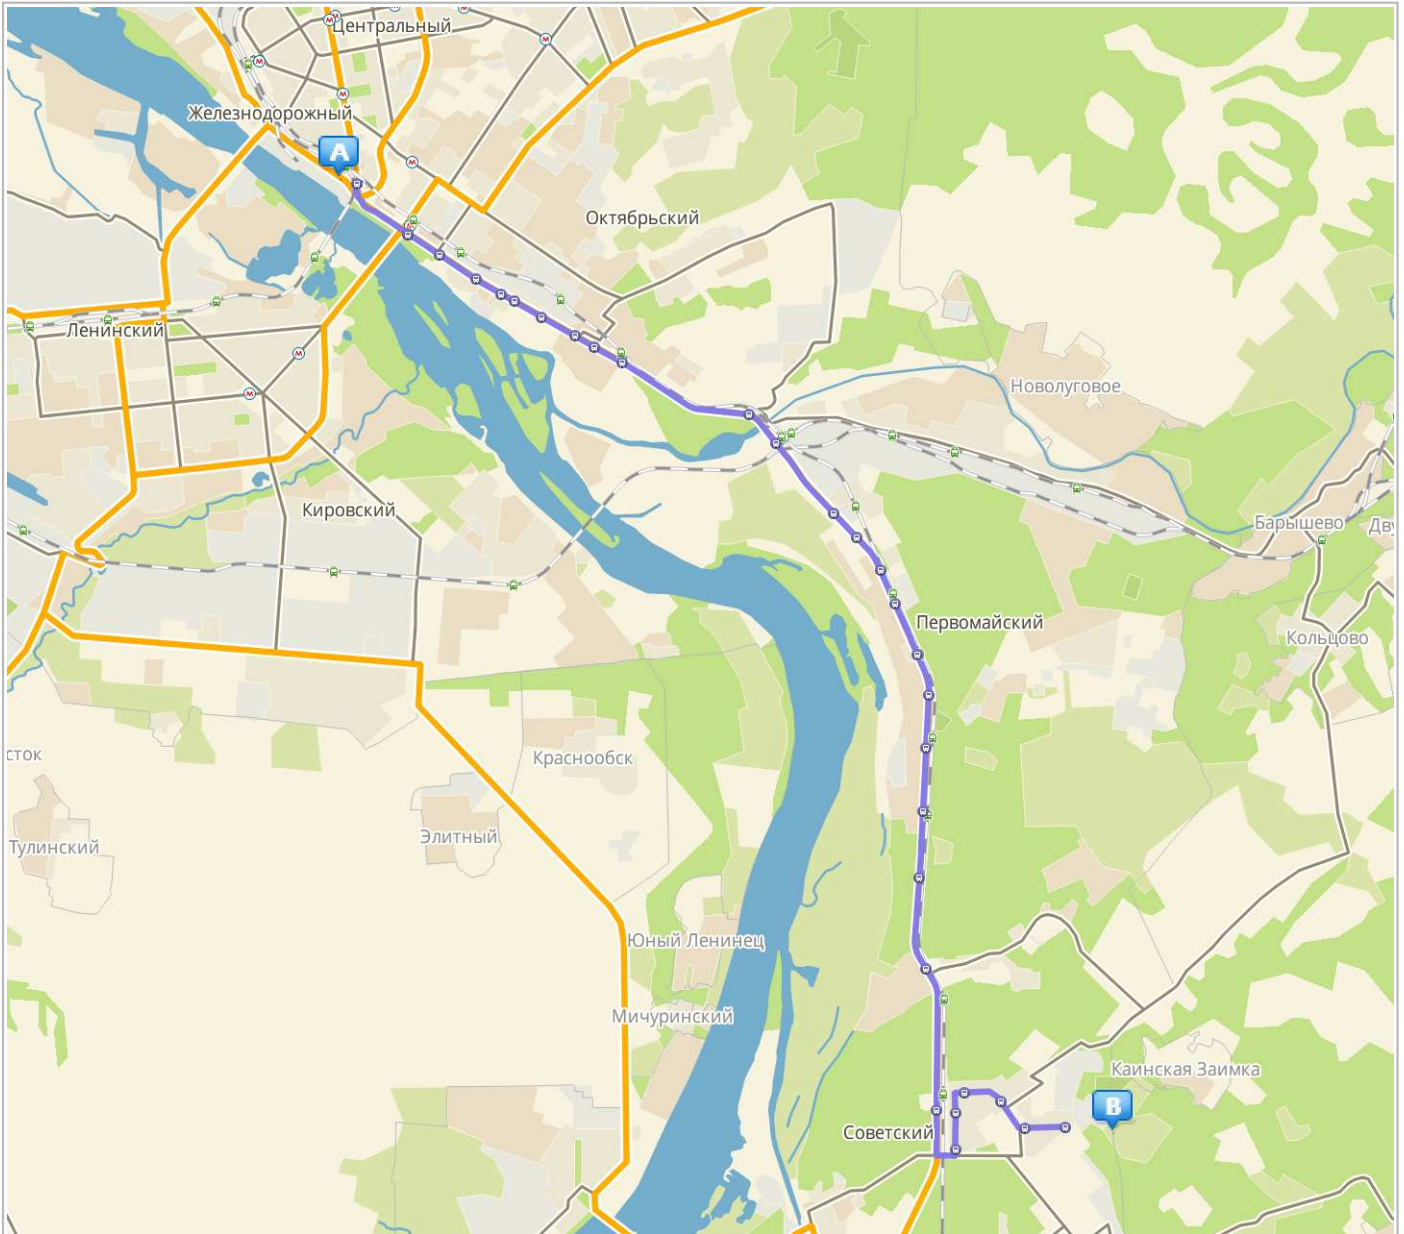

Почтово-багажные вагоны в составе скорых пассажирских поездов до: **ЯКУТСКА, ХАБАРОВСКА, МОСКВЫ, Тынды, Нерюнгри, Владивостока, Благовещенска, Санкт-Петербурга.**  
**Выгрузка на промежуточных станциях.**  
**Отправка грузов в обратных направлениях**  
**Экспедирование. Ответственность за сохранность груза.**  
**т.: 204-63-22, 204-63-44**

Вы искали как проехать от **Фабричная, 11** до **54°51'45.05"с; 83°07'25.06"в**

1 пересадка

Фабричная, 11

**От** Автовокзал (Красный проспект)

Автобус

13 (1113), 32 (1232), 234

18 (1208к), 21, 22 (1209), 36

Тrolleyбус

13

Маршрутное такси

15, 301 (201), 304 (204), 304к (204к), 307 (207), 3076 (2076)  
31 (1031)

**пересадка** Метро Речной вокзал

Маршрутное такси

91 (1091)

**До** Общественный торговый центр

---

 [54°51'45.05''С; 83°07'25.06''В](#)